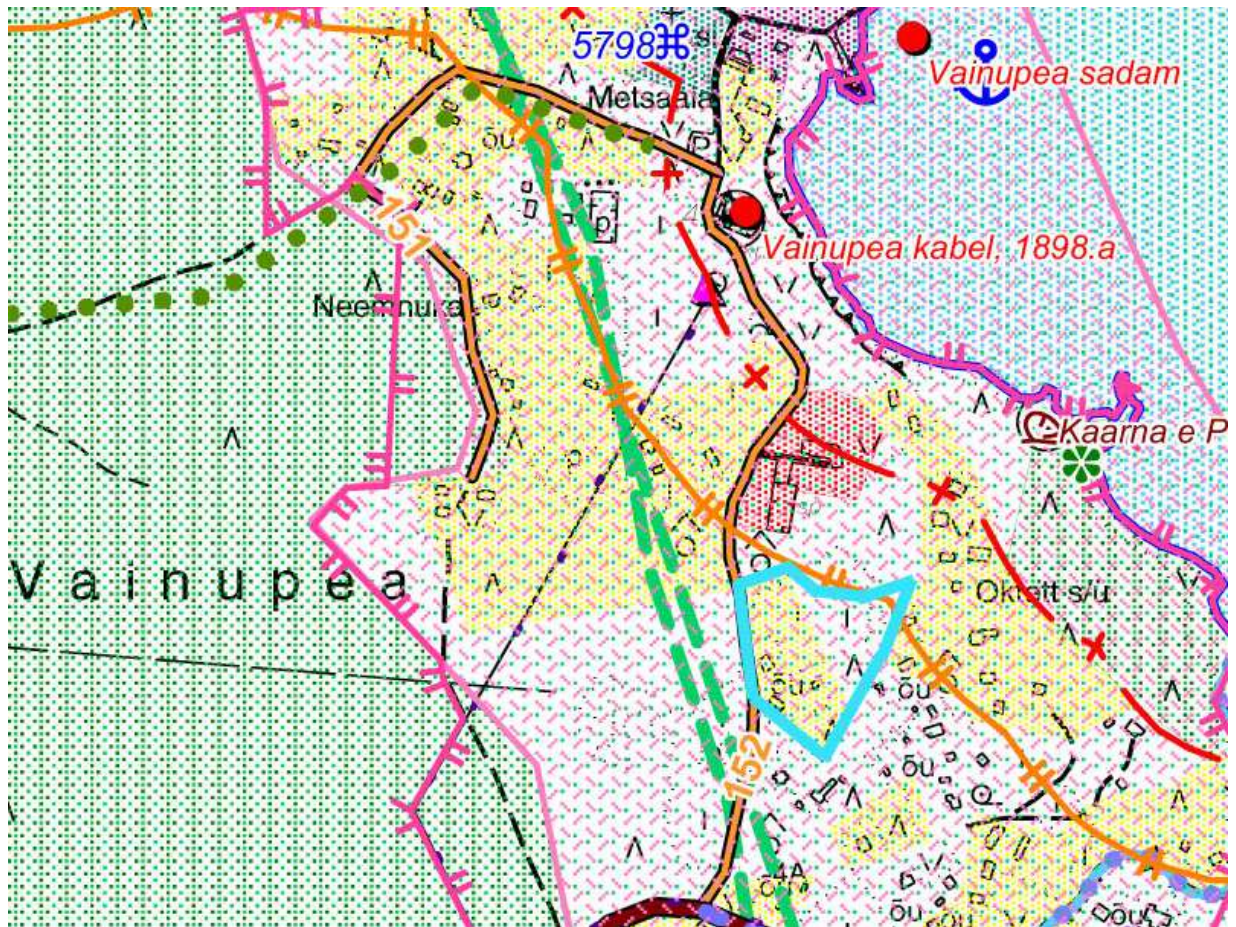

## Väljavõte Vihula valla üldplaneeringust

 planeeringuala piir

### LEPPPEMÄRGID

#### PIIRID

-  Maakonnapiir
-  Valla piir
-  Tiheasustusala piir